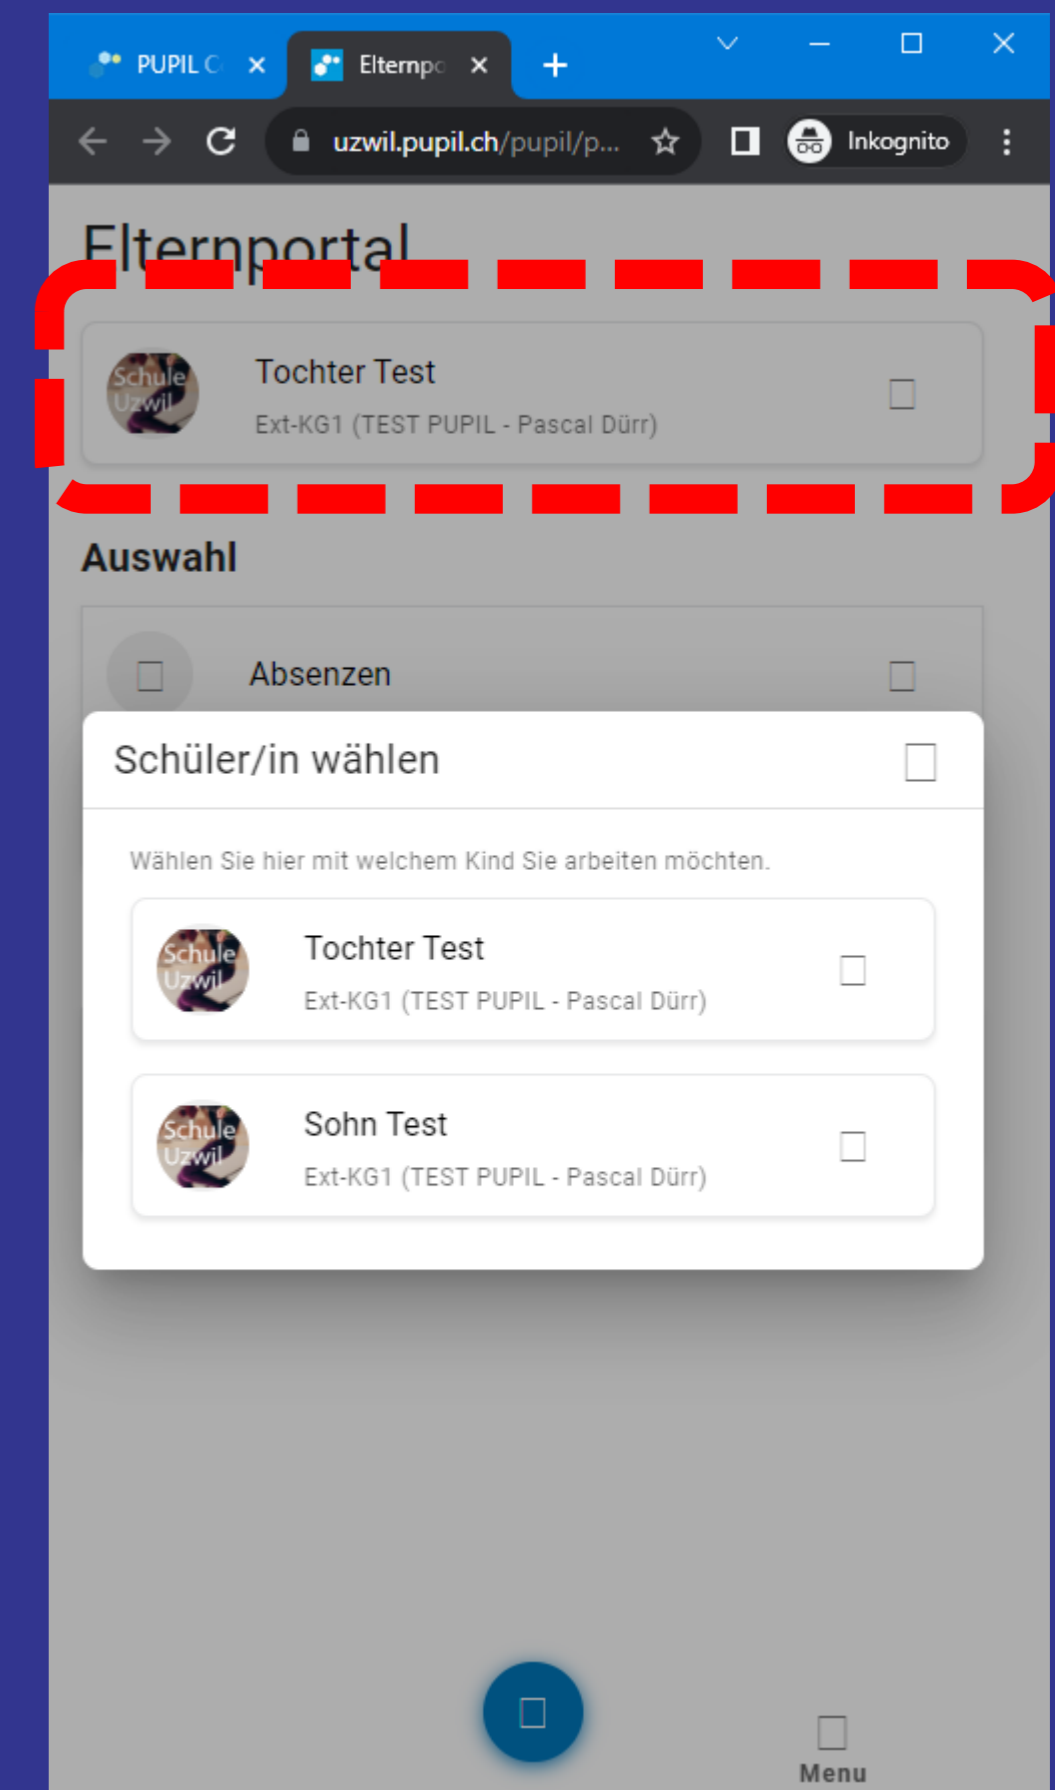

Absenzenmeldung (Seite 1 von 2)