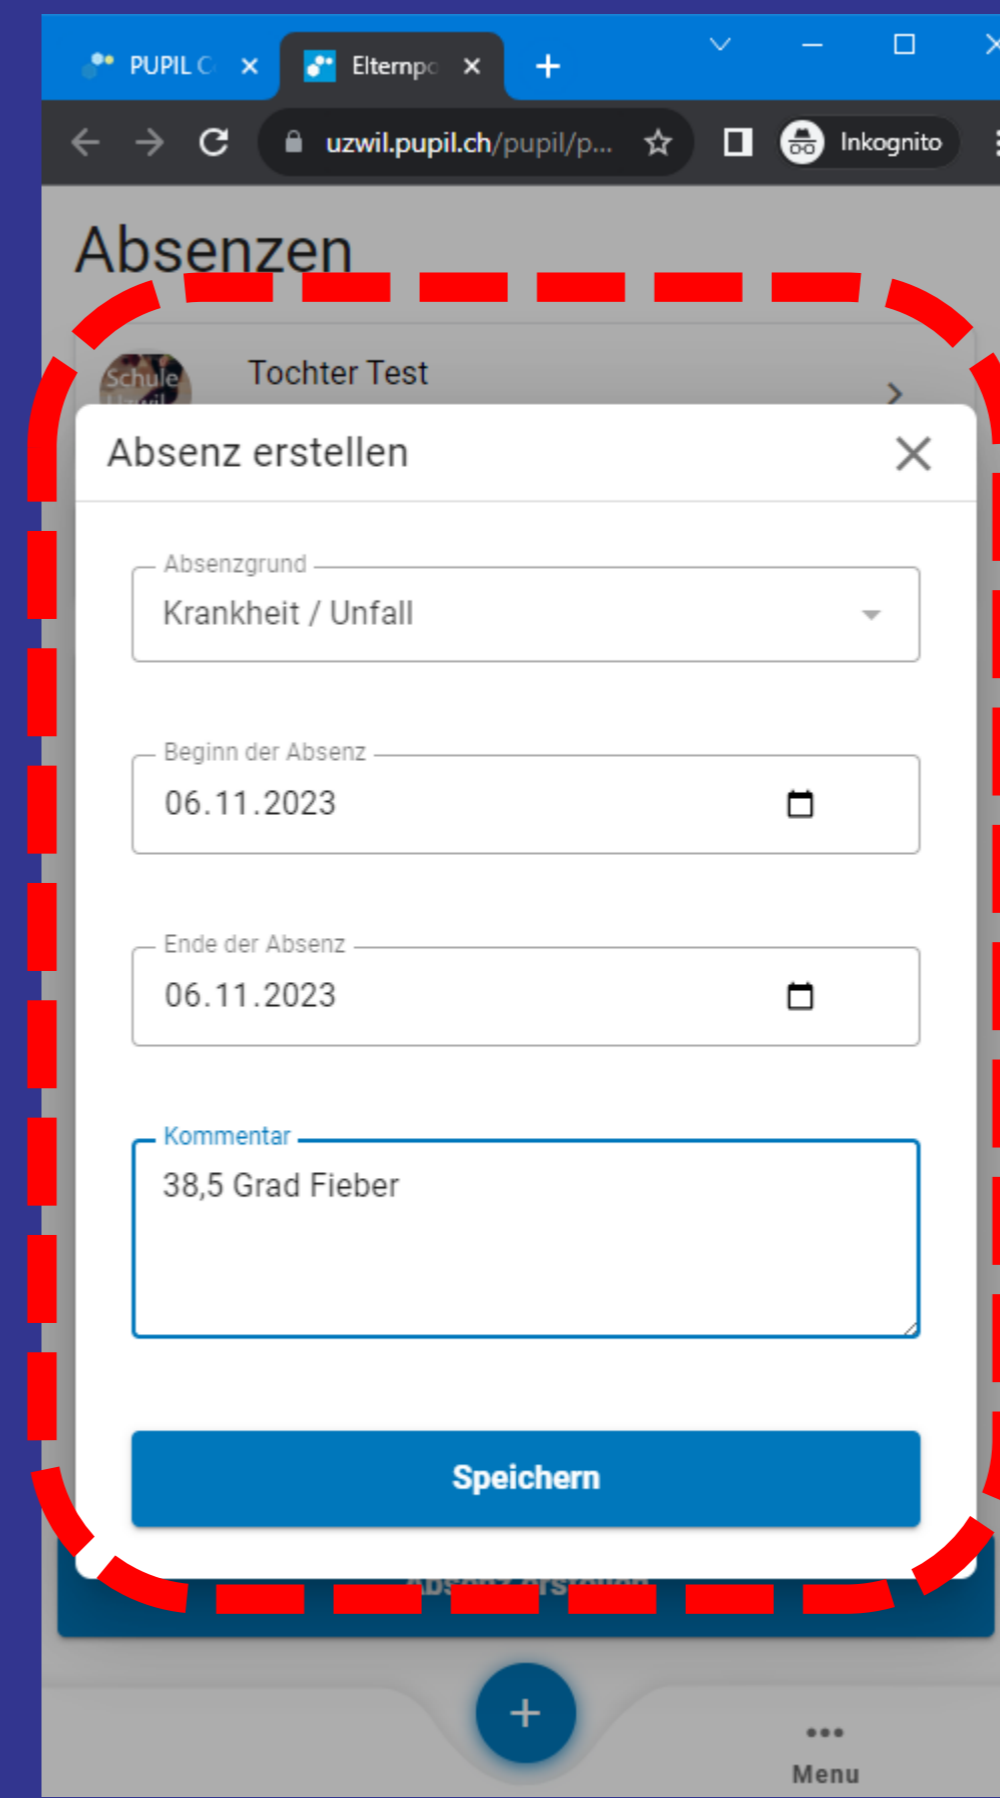

Absenzenmeldung (Seite 2 von 2)