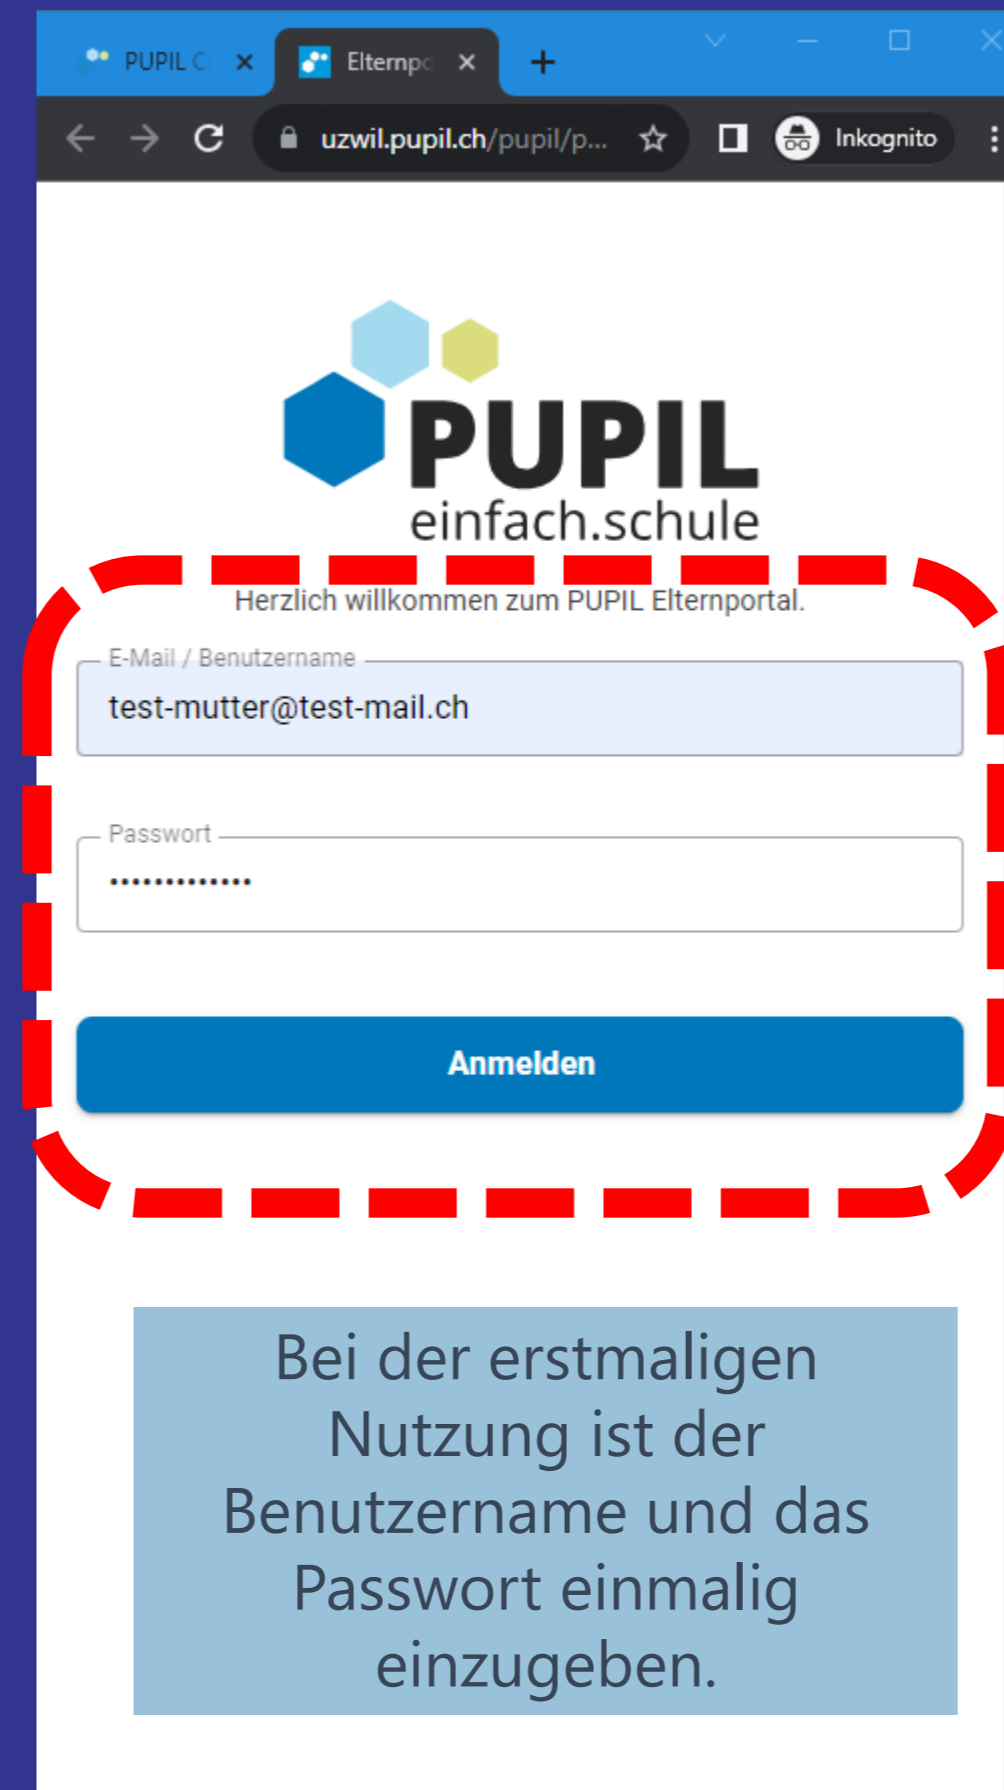

Absenzenmeldung (Seite 1 von 2)