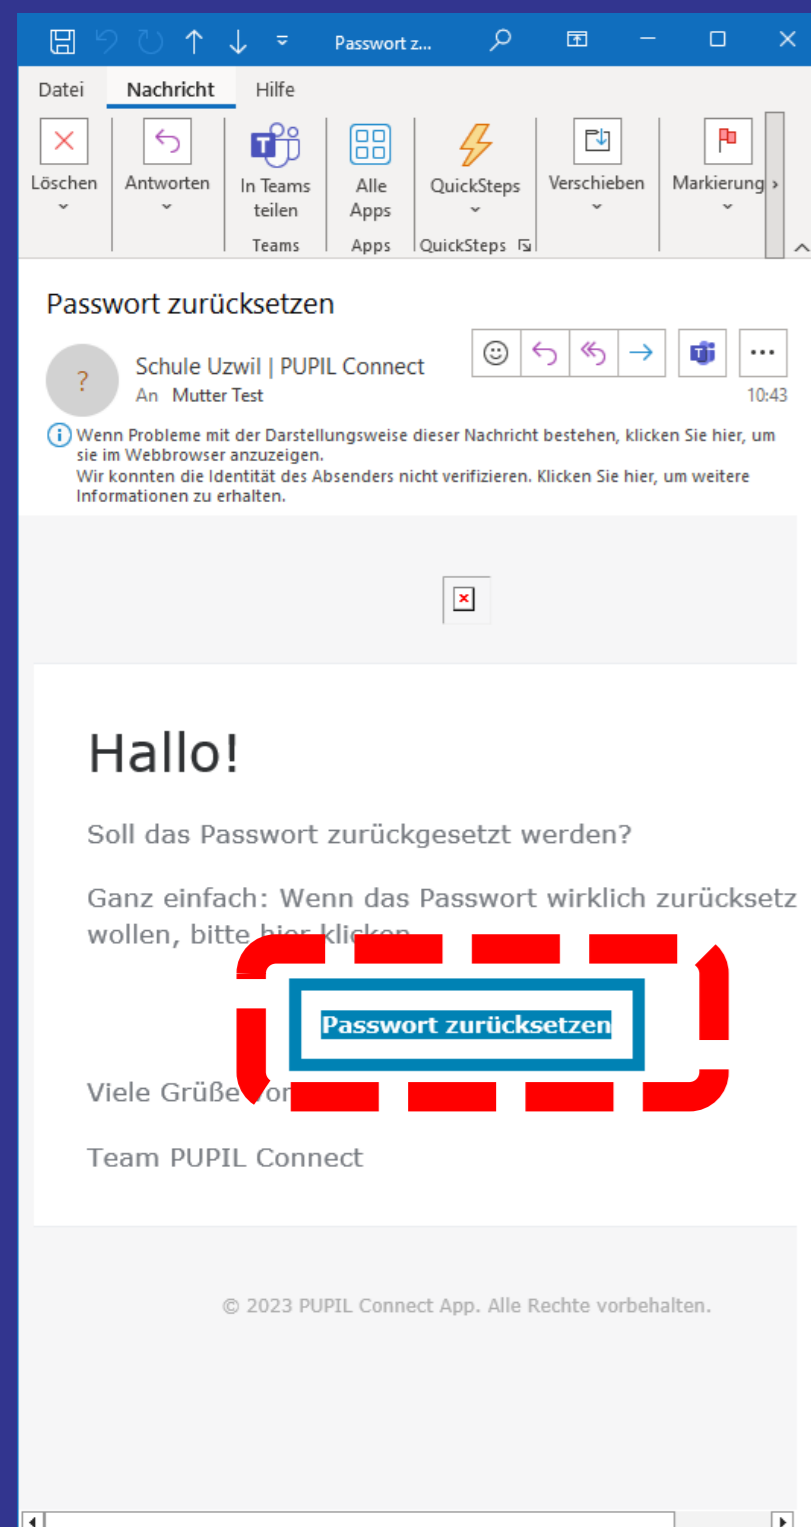

### Passwort zurücksetzen

Wenn bei der Registrierung eine E-Mail Adresse angegeben wurde, können wir an diese Adresse einen Link zum Zurücksetzen des Passworts schicken.

E-Mail

**Passwort zurücksetzen**

Einloggen mit PUPIL Connect

Was ist PUPIL Connect?

E-Mail

Passwort

**Einloggen**

connect.pupil.ch/login

Schule Uzwil ändern

**PUPIL**  
einfach.schule

Herzlichen Glückwunsch! Diese Einrichtung sorgt für echte Sicherheit in der Digitalisierung.

**Einloggen mit Microsoft**

ODER

Einloggen mit PUPIL Connect

Was ist PUPIL Connect?

E-Mail

Passwort

**Einloggen**

Du hast eine E-Mail von PUPIL Connect erhalten - bitte folge den weiteren Schritten in der E-Mail

# Erstmaliges Login (Seite 2 von 2)